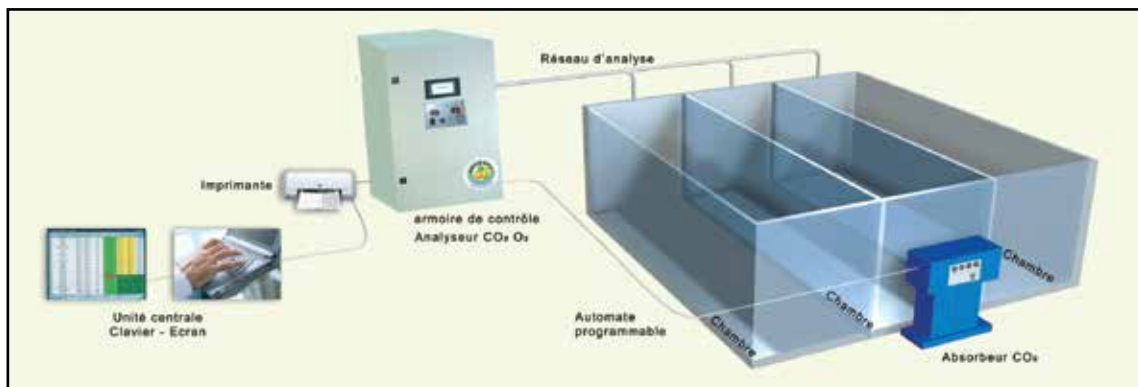

SYSTÈMES INFORMATISÉS DE GESTION DES CHAMBRES À ATMOSPHÈRE CONTRÔLÉE

■ Optez pour la fiabilité d'un automate industriel avec la facilité de gestion d'un environnement Windows. Bénéficiez de l'information en temps réel, gérez précisément les conditions d'entreposage de vos produits et assurez la traçabilité grâce aux sauvegardes automatiques.

Le système de gestion permet de centraliser l'information de toutes vos chambres: température, humidité, pression, O₂, CO₂ et C₂H₄.

Le logiciel est mis à jour régulièrement par la société Absogger afin que vous puissiez bénéficier des dernières nouveautés et améliorations.

L'interface du logiciel vous permet de régler tous les paramètres:

- Consignes selon les modalités de conservation
- Concentrations minimales et maximales des gaz dans chaque chambre
- Horaires et fréquences des analyses
- Temps de fonctionnement des équipements
- Alarmes et alertes par courriel en temps réel

Le système fonctionne de manière intelligente afin d'optimiser les concentrations de gaz:

- Priorisation et temps de fonctionnement proportionnels aux besoins de chaque chambre.

Avec son environnement Windows, ce logiciel est facile d'utilisation. La personnalisation de l'affichage et des niveaux d'alarmes rend le tout très convivial.